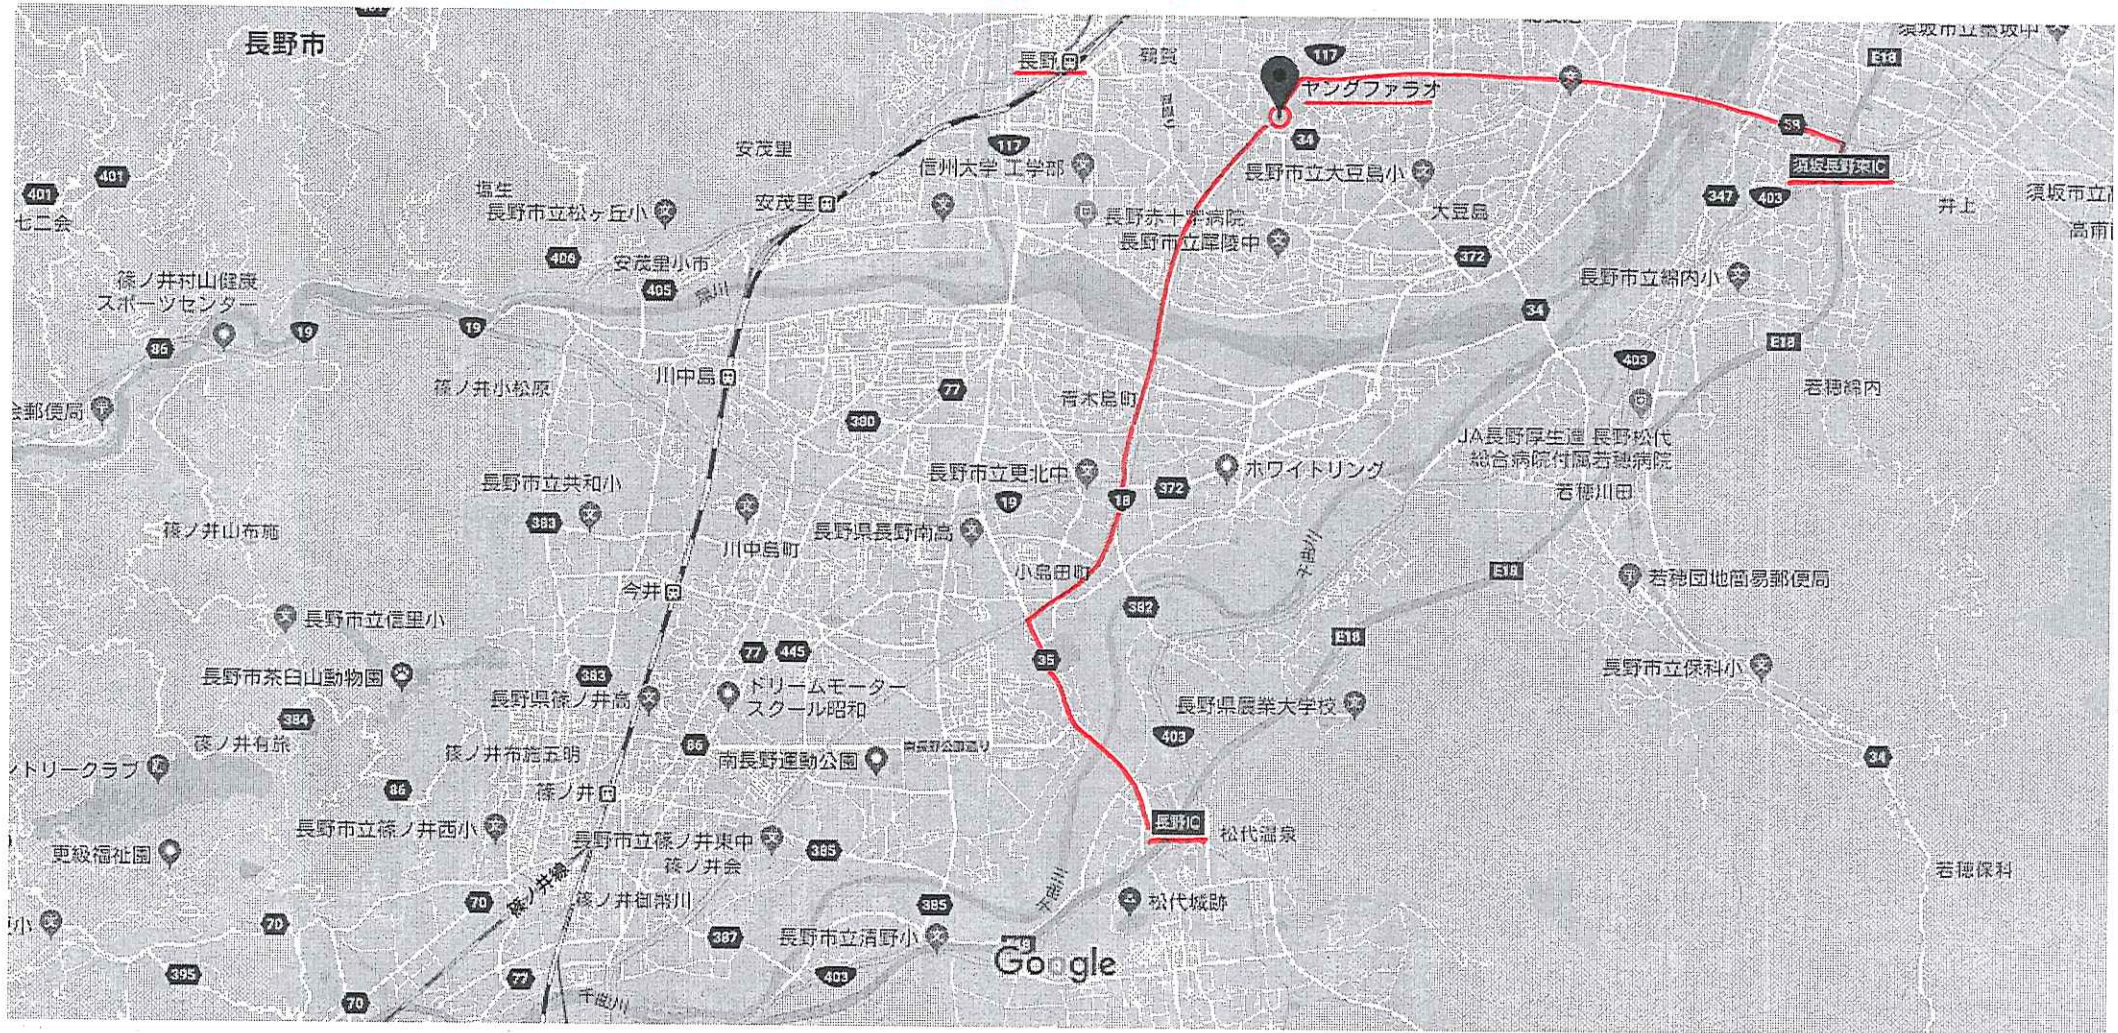

第45回全日本オーバー70ダブルスボウリングフェスティバルに参加の各都道府県連役員様と参加選手に主管県連よりお願い

第45回全日本オーバー70ダブルスボウリングフェスティバルの大会開催会場になりますヤングファラオの駐車場についてと交通手段についてのごお願いです。

大会会場になりますヤングファラオはトイザラス&ベビザラスとブックオフとマクドナルドといきなりステーキの複合施設になっております。したがって、会場の駐車場は一般のお客様と大会参加者が併用して駐車場を利用していただくようになります。優先的に駐車場の確保が出来ないので随時、空いているところに駐車していただくようになりますので、ご理解をお願いいたします。駐車場は会場建物下の1階と会場建物裏の屋外駐車場と駐車スペースとして十分にありますので特に駐車場に整理係を配置いたしませんので各々で注意して駐車して下さい。また、駐車場内での事故につきましては一切の責任を負いかねますので会場にお越しの各都道府県連の役員様と参加選手様にはご周知をお願いいたします。また、会場センターの前面道路となります国道18号線は単線の為に渋滞が激しい道路になっています。大会会場にお越しになる役員と選手の皆様には時間に余裕をもってお越しいただきますように、お願いいたします。

お車以外の交通手段を利用して参加していただきます選手と役員の皆様は最寄り駅は長野駅になります。長野駅より2.8Kmほどです。大変申し訳ありませんが各々で気を付けて会場センターまでお越いただきますように、お願いいたします。

また、宿泊ホテルは十分に確保してありますので、ご予約をお願いいたします。

※投球シフトの合間の外出の際にも前面道路の渋滞が激しいので外出される際には時間に余裕を持って移動していただきますように参加していただきます各都道府県連の選手と役員の皆様にお伝えいただきますよう、お願いをいたします。

# Google ヤングファラオ **長野駅東口より 2,6 km**

地図データ ©2019 200 m

# Google ヤングファラオ 長野ICより8.3km / 須坂長野東ICより6.3km

地図データ ©2019 1 km