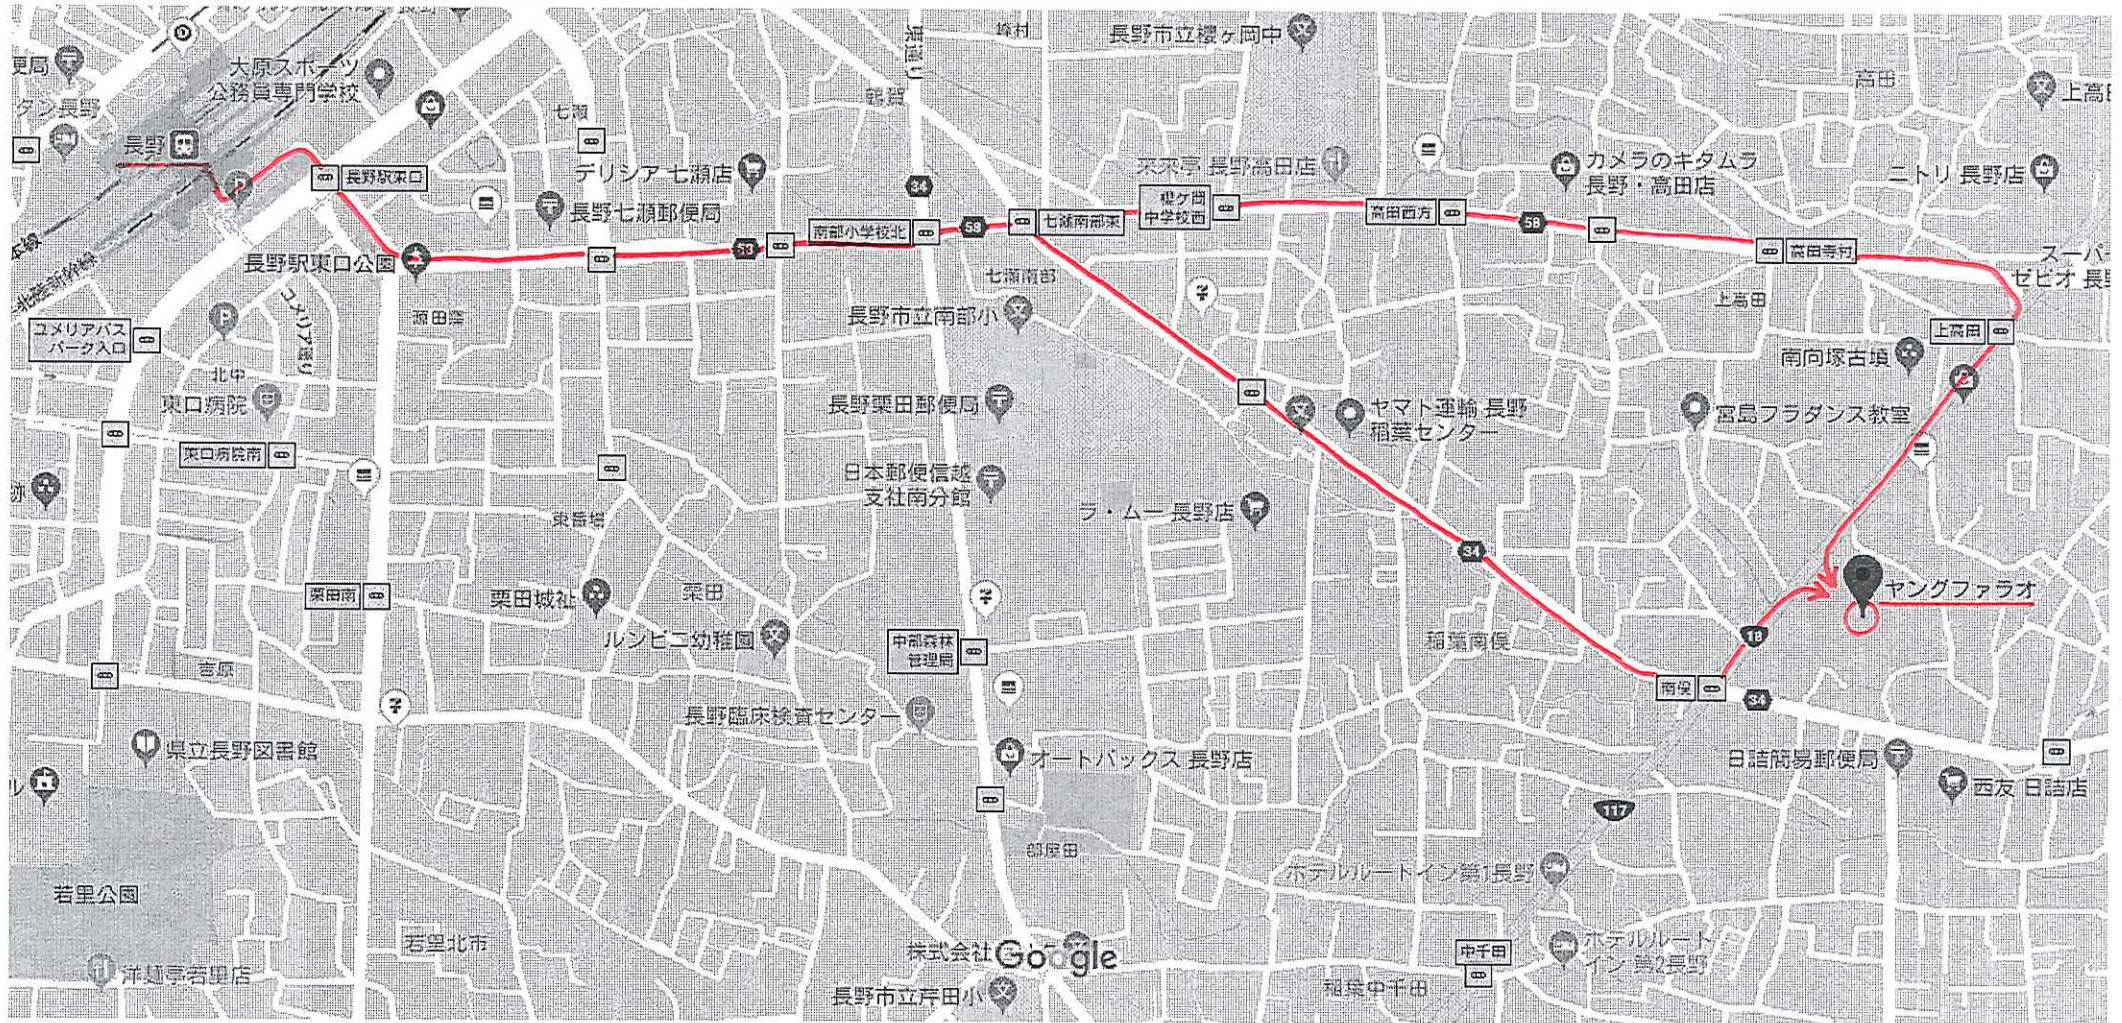

第45回全日本オーバー70ダブルスボウリングフェスティバルに参加の各都道府県連役員様と参加選手に主管県連よりお願い

第45回全日本オーバー70ダブルスボウリングフェスティバルの大会開催会場になりますヤングファラオの駐車場についてと交通手段についてのごお願いです。

大会会場になりますヤングファラオはトイザラス&ベビザラスとブックオフとマクドナルドといきなりステーキの複合施設になっております。したがって、会場の駐車場は一般のお客様と大会参加者が併用して駐車場を利用していただくようになります。優先的に駐車場の確保が出来ないので随時、空いているところに駐車していただくようになりますので、ご理解をお願いいたします。駐車場は会場建物下の1階と会場建物裏の屋外駐車場と駐車スペースとして十分にありますので特に駐車場に整理係を配置いたしませんので各々で注意して駐車して下さい。また、駐車場内での事故につきましては一切の責任を負いかねますので会場にお越しの各都道府県連の役員様と参加選手様にはご周知をお願いいたします。また、会場センターの前面道路となります国道18号線は単線の為に渋滞が激しい道路になっています。大会会場にお越しになる役員と選手の皆様には時間に余裕をもってお越しいただきますように、お願いいたします。

お車以外の交通手段を利用して参加していただきます選手と役員の皆様は最寄り駅は長野駅になります。長野駅より2.8Kmほどです。大変申し訳ありませんが各々で気を付けて会場センターまでお越いただきますように、お願いいたします。

また、宿泊ホテルは十分に確保してありますので、ご予約をお願いいたします。

※投球シフトの合間の外出の際にも前面道路の渋滞が激しいので外出される際には時間に余裕を持って移動していただきますように参加していただきます各都道府県連の選手と役員の皆様にお伝えいただきますよう、お願いをいたします。

# Google ヤングファラオ **長野駅東口より 2,6 km**

地図データ ©2019 200 m

# Google ヤングファラオ 長野ICより8.3km / 須坂長野東ICより6.3km

地図データ ©2019 1 km