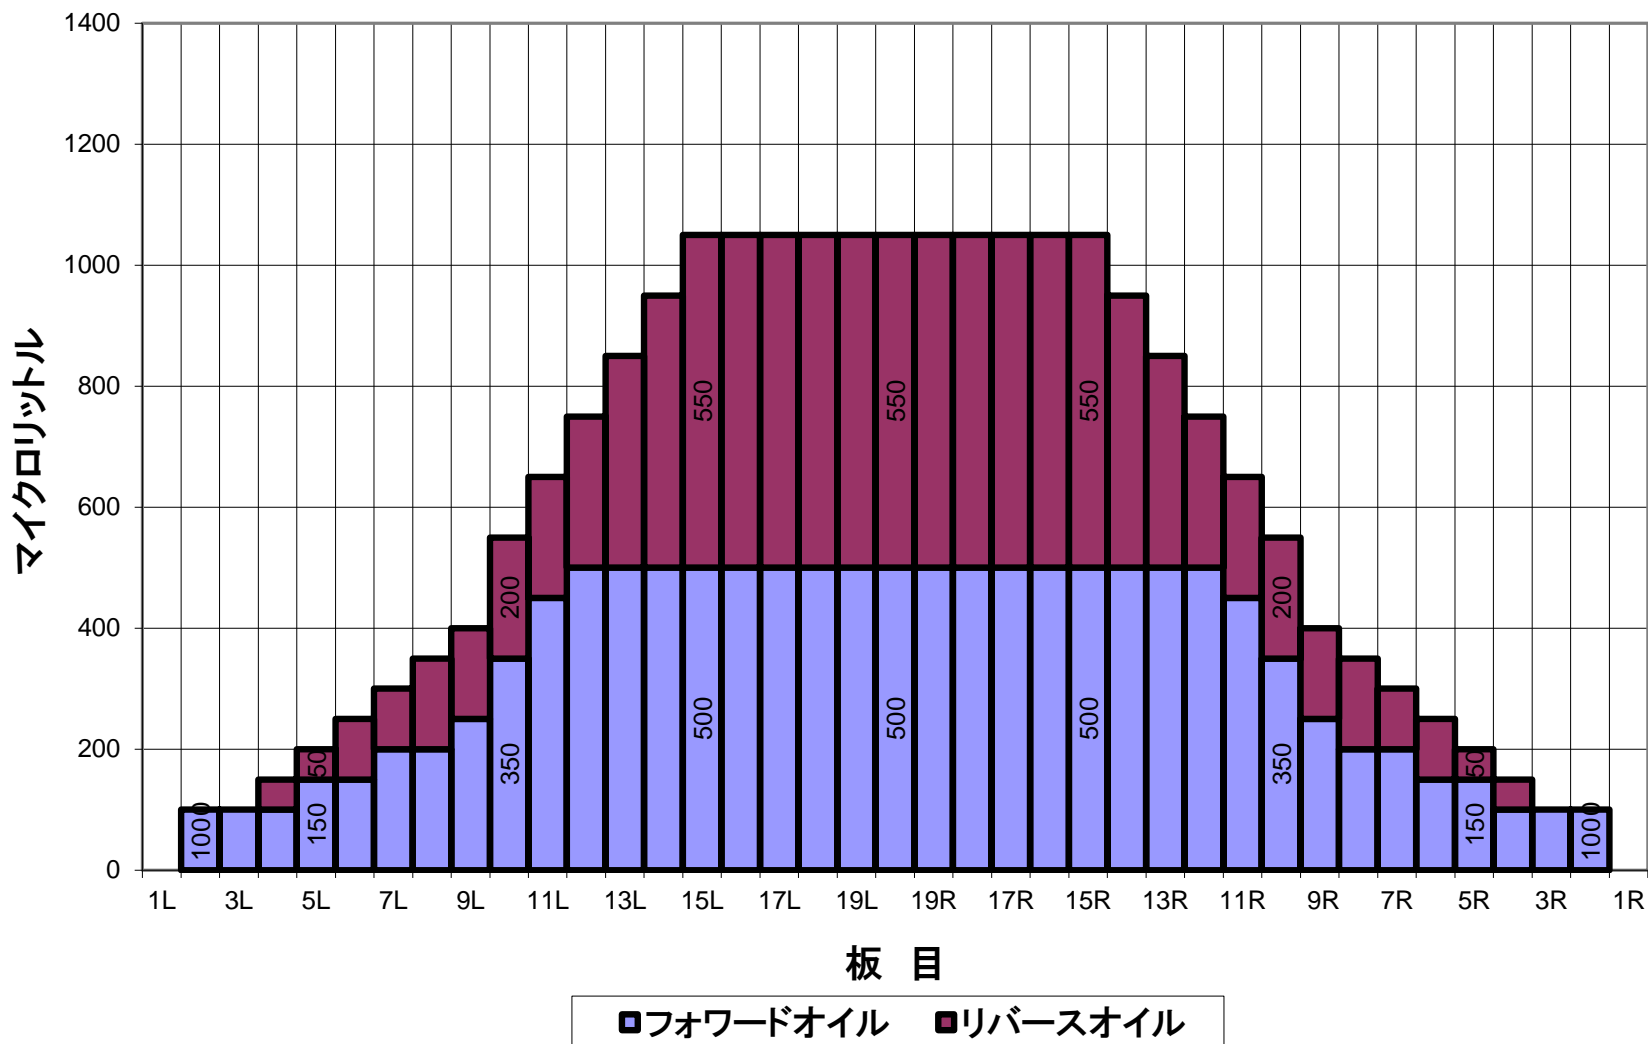

第48回オーバー70(決勝戦レーン用) コンポジット(総量)

平均値 (μl)	左2~5枚	左6~10枚	左11~15枚	左16~20枚	右20~16枚	右15~11枚	右10~6枚	右5~2枚
	137.5	370	850	1050	1050	850	370	137.5
比率	20枚:左2枚	20枚:左5枚	20枚:左10枚	20枚:左15枚	20枚:右15枚	20枚:右10枚	20枚:右5枚	20枚:右2枚
	10.50	5.25	1.91	1.00	1.00	1.91	5.25	10.50